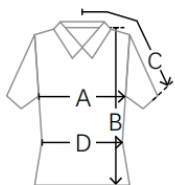

Masstabelle Kollektion AHCS / Damen

Bluse kurz- und langarm

Größe	2XS	XS	S	M	L	XL	2XL	3XL
A	44,5	46,5	48,5	50,5	53	55,5	58	60,5
B	66,5	67	67,5	68	68,5	69	69,5	70
C	36	37	38	39	40	41	42	43
D	40	42	44	46	48,5	51,5	54,5	57,5

Alle Maßtabellen und Größenangaben unter Vorbehalt! Durch Schnittoptimierungen kann es zu geringfügigen Maßabweichungen kommen, weshalb wir eine Anprobe bei einem autorisierten HAKRO Fachhändler empfehlen. Maßtoleranzen bei A (=1/2-Oberweite), C (=Armlänge), D (=1/2-Taillenumfang) +/- 1,5 cm und B (=Länge) +/- 2 cm.

Standard Pique Poloshirt

Größe	XS	S	M	L	XL	2XL	3XL	4XL	5XL	6XL
A	42,5	44,5	46,5	49,5	52,5	55,5	58,5	61,5	64,5	67,5
B	65	66	67	68	69	70	71	72	73	74

Alle Maßtabellen und Größenangaben unter Vorbehalt! Durch Schnittoptimierungen kann es zu geringfügigen Maßabweichungen kommen, weshalb wir eine Anprobe bei einem autorisierten HAKRO Fachhändler empfehlen. Maßtoleranzen bei A (=1/2-Oberweite) +/- 1,5 cm und B (=Länge) +/- 2 cm.