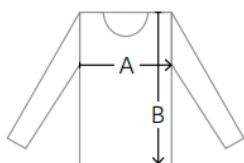

Maßtoleranzen bei A (=1/2-Oberweite) +/- 1,5 cm und B (=Länge) +/- 2 cm.

Light Softshelljacke

Größe	XS	S	M	L	XL	2XL	3XL	4XL	5XL	6XL
A	46	49	52	55	58	61	64	67	70	73
B	63	65	68	69,5	72	74	76	77	78	79

Alle Maßtabellen und Größenangaben unter Vorbehalt! Durch Schnittoptimierungen kann es zu geringfügigen Maßabweichungen kommen, weshalb wir eine Anprobe bei einem autorisierten HAKRO Fachhändler empfehlen.

Maßtoleranzen bei A (=1/2-Oberweite) +/- 1,5 cm und B (=Länge) +/- 2 cm.

Light Softshell Weste

Größe	XS	S	M	L	XL	2XL	3XL	4XL	5XL	6XL
A	46	49	52	55	58	61	64	67	70	74
B	61	63	66	68	70	72	74	75	76	77

Alle Maßtabellen und Größenangaben unter Vorbehalt! Durch Schnittoptimierungen kann es zu geringfügigen Maßabweichungen kommen, weshalb wir eine Anprobe bei einem autorisierten HAKRO Fachhändler empfehlen.

Maßtoleranzen bei A (=1/2-Oberweite) +/- 1,5 cm und B (=Länge) +/- 2 cm.

Tec-Jacke

Größe	XS	S	M	L	XL	2XL	3XL
A	44	46	48	50	52	54	56
B	65	66	67	68	69	70	71

Alle Maßtabellen und Größenangaben unter Vorbehalt! Durch Schnittoptimierungen kann es zu geringfügigen Maßabweichungen kommen, weshalb wir eine Anprobe bei einem autorisierten HAKRO Fachhändler empfehlen.