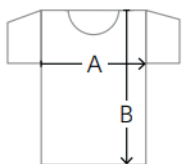

Alle Maßtabellen und Größenangaben unter Vorbehalt! Durch Schnittoptimierungen kann es zu geringfügigen Maßabweichungen kommen, weshalb wir eine Anprobe bei einem autorisierten HAKRO Fachhändler empfehlen. Maßtoleranzen bei A (=1/2-Oberweite), C (=Armlänge), D (=1/2-Taillenumfang) +/- 1,5 cm und B (=Länge) +/- 2 cm.

Standard Pique Poloshirt

Größe	XS	S	M	L	XL	2XL	3XL	4XL	5XL	6XL
A	42,5	44,5	46,5	49,5	52,5	55,5	58,5	61,5	64,5	67,5
B	65	66	67	68	69	70	71	72	73	74

Alle Maßtabellen und Größenangaben unter Vorbehalt! Durch Schnittoptimierungen kann es zu geringfügigen Maßabweichungen kommen, weshalb wir eine Anprobe bei einem autorisierten HAKRO Fachhändler empfehlen. Maßtoleranzen bei A (=1/2-Oberweite) +/- 1,5 cm und B (=Länge) +/- 2 cm.

Premium Poloshirt (NEU in Kollektion)

	XS	S	M	L	XL	XXL
Brust	76-80	84-88	92-96	100-104	110-116	122-128
Hüfte	60-64	68-72	76-80	84-88	94-100	106-112
Taille	84-88	92-96	100-104	108-112	117-122	127-132

T-Shirt

Größe	XS	S	M	L	XL	2XL	3XL	4XL	5XL	6XL
A	43	45	47	49	52	55	59	63	67	71
B	65	66	67	68	69	70	71	72	73	74

Alle Maßtabellen und Größenangaben unter Vorbehalt! Durch Schnittoptimierungen kann es zu geringfügigen Maßabweichungen kommen, weshalb wir eine Anprobe bei einem autorisierten HAKRO Fachhändler empfehlen. Maßtoleranzen bei A (=1/2-Oberweite) +/- 1,5 cm und B (=Länge) +/- 2 cm.