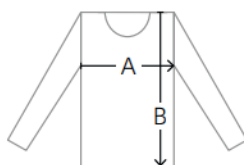

Größe	XS	S	M	L	XL	2XL	3XL	4XL	5XL	6XL
A	43	45	47	49	52	55	59	63	67	71
B	65	66	67	68	69	70	71	72	73	74

Alle Maßtabellen und Größenangaben unter Vorbehalt! Durch Schnittoptimierungen kann es zu geringfügigen Maßabweichungen kommen, weshalb wir eine Anprobe bei einem autorisierten HAKRO Fachhändler empfehlen. Maßtoleranzen bei A (=1/2-Oberweite) +/- 1,5 cm und B (=Länge) +/- 2 cm.

Masstabelle Kollektion AHCS / Damen

Softshelljacke

Größe	XS	S	M	L	XL	2XL	3XL	4XL	5XL	6XL
A	47	50	53	56	59	62	65	68	71	74
B	62,5	64,5	67,5	69	71,5	73,5	75,5	75,5	76,5	76,5

Alle Maßtabellen und Größenangaben unter Vorbehalt! Durch Schnittoptimierungen kann es zu geringfügigen Maßabweichungen kommen, weshalb wir eine Anprobe bei einem autorisierten HAKRO Fachhändler empfehlen.

Maßtoleranzen bei A (=1/2-Oberweite) +/- 1,5 cm und B (=Länge) +/- 2 cm.

Light Softshelljacke

Größe	XS	S	M	L	XL	2XL	3XL	4XL	5XL	6XL
A	46	49	52	55	58	61	64	67	70	73
B	63	65	68	69,5	72	74	76	77	78	79

Alle Maßtabellen und Größenangaben unter Vorbehalt! Durch Schnittoptimierungen kann es zu geringfügigen Maßabweichungen kommen, weshalb wir eine Anprobe bei einem autorisierten HAKRO Fachhändler empfehlen.