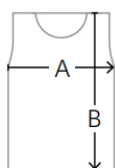

Masstabelle Kollektion AHCS / Damen

Softshelljacke

Größe	XS	S	M	L	XL	2XL	3XL	4XL	5XL	6XL
A	47	50	53	56	59	62	65	68	71	74
B	62,5	64,5	67,5	69	71,5	73,5	75,5	75,5	76,5	76,5

Alle Maßtabellen und Größenangaben unter Vorbehalt! Durch Schnittoptimierungen kann es zu geringfügigen Maßabweichungen kommen, weshalb wir eine Anprobe bei einem autorisierten HAKRO Fachhändler empfehlen.

Maßtoleranzen bei A (=1/2-Oberweite) +/- 1,5 cm und B (=Länge) +/- 2 cm.

Light Softshelljacke

Größe	XS	S	M	L	XL	2XL	3XL	4XL	5XL	6XL
A	46	49	52	55	58	61	64	67	70	73
B	63	65	68	69,5	72	74	76	77	78	79

Alle Maßtabellen und Größenangaben unter Vorbehalt! Durch Schnittoptimierungen kann es zu geringfügigen Maßabweichungen kommen, weshalb wir eine Anprobe bei einem autorisierten HAKRO Fachhändler empfehlen.

Maßtoleranzen bei A (=1/2-Oberweite) +/- 1,5 cm und B (=Länge) +/- 2 cm.

Light Softshell Weste

Größe	XS	S	M	L	XL	2XL	3XL	4XL	5XL	6XL
A	46	49	52	55	58	61	64	67	70	74
B	61	63	66	68	70	72	74	75	76	77

Alle Maßtabellen und Größenangaben unter Vorbehalt! Durch Schnittoptimierungen kann es zu geringfügigen Maßabweichungen kommen, weshalb wir eine Anprobe bei einem autorisierten HAKRO Fachhändler empfehlen.