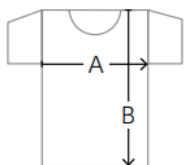

Masstabelle Kollektion AHCS / Damen

Bluse kurz- und langarm

Größe	2XS	XS	S	M	L	XL	2XL	3XL
A	44,5	46,5	48,5	50,5	53	55,5	58	60,5
B	66,5	67	67,5	68	68,5	69	69,5	70
C	36	37	38	39	40	41	42	43
D	40	42	44	46	48,5	51,5	54,5	57,5

Alle Maßtabellen und Größenangaben unter Vorbehalt! Durch Schnittoptimierungen kann es zu geringfügigen Maßabweichungen kommen, weshalb wir eine Anprobe bei einem autorisierten HAKRO Fachhändler empfehlen. Maßtoleranzen bei A (=1/2-Oberweite), C (=Armlänge), D (=1/2-Taillenumfang) +/- 1,5 cm und B (=Länge) +/- 2 cm.

Standard Pique Poloshirt

Größe	XS	S	M	L	XL	2XL	3XL	4XL	5XL	6XL
A	42,5	44,5	46,5	49,5	52,5	55,5	58,5	61,5	64,5	67,5
B	65	66	67	68	69	70	71	72	73	74

Alle Maßtabellen und Größenangaben unter Vorbehalt! Durch Schnittoptimierungen kann es zu geringfügigen Maßabweichungen kommen, weshalb wir eine Anprobe bei einem autorisierten HAKRO Fachhändler empfehlen. Maßtoleranzen bei A (=1/2-Oberweite) +/- 1,5 cm und B (=Länge) +/- 2 cm.