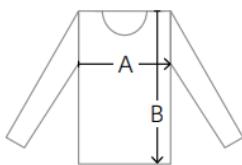

Standard Pique Poloshirt

Größe	XS	S	M	L	XL	2XL	3XL	4XL	5XL	6XL
A	42,5	44,5	46,5	49,5	52,5	55,5	58,5	61,5	64,5	67,5
B	65	66	67	68	69	70	71	72	73	74

Alle Maßtabellen und Größenangaben unter Vorbehalt! Durch Schnittoptimierungen kann es zu geringfügigen Maßabweichungen kommen, weshalb wir eine Anprobe bei einem autorisierten HAKRO Fachhändler empfehlen. Maßtoleranzen bei A (=1/2-Oberweite) +/- 1,5 cm und B (=Länge) +/- 2 cm.

Premium Poloshirt (NEU in Kollektion)

	XS	S	M	L	XL	XXL
Brust	76-80	84-88	92-96	100-104	110-116	122-128
Hüfte	60-64	68-72	76-80	84-88	94-100	106-112
Taille	84-88	92-96	100-104	108-112	117-122	127-132

T-Shirt

Größe	XS	S	M	L	XL	2XL	3XL	4XL	5XL	6XL
A	43	45	47	49	52	55	59	63	67	71
B	65	66	67	68	69	70	71	72	73	74

Alle Maßtabellen und Größenangaben unter Vorbehalt! Durch Schnittoptimierungen kann es zu geringfügigen Maßabweichungen kommen, weshalb wir eine Anprobe bei einem autorisierten HAKRO Fachhändler empfehlen. Maßtoleranzen bei A (=1/2-Oberweite) +/- 1,5 cm und B (=Länge) +/- 2 cm.

Masstabelle Kollektion AHCS / Damen

Softshelljacke

Größe	XS	S	M	L	XL	2XL	3XL	4XL	5XL	6XL
A	47	50	53	56	59	62	65	68	71	74
B	62,5	64,5	67,5	69	71,5	73,5	75,5	75,5	76,5	76,5

Alle Maßtabellen und Größenangaben unter Vorbehalt! Durch Schnittoptimierungen kann es zu geringfügigen Maßabweichungen kommen, weshalb wir eine Anprobe bei einem autorisierten HAKRO Fachhändler empfehlen.